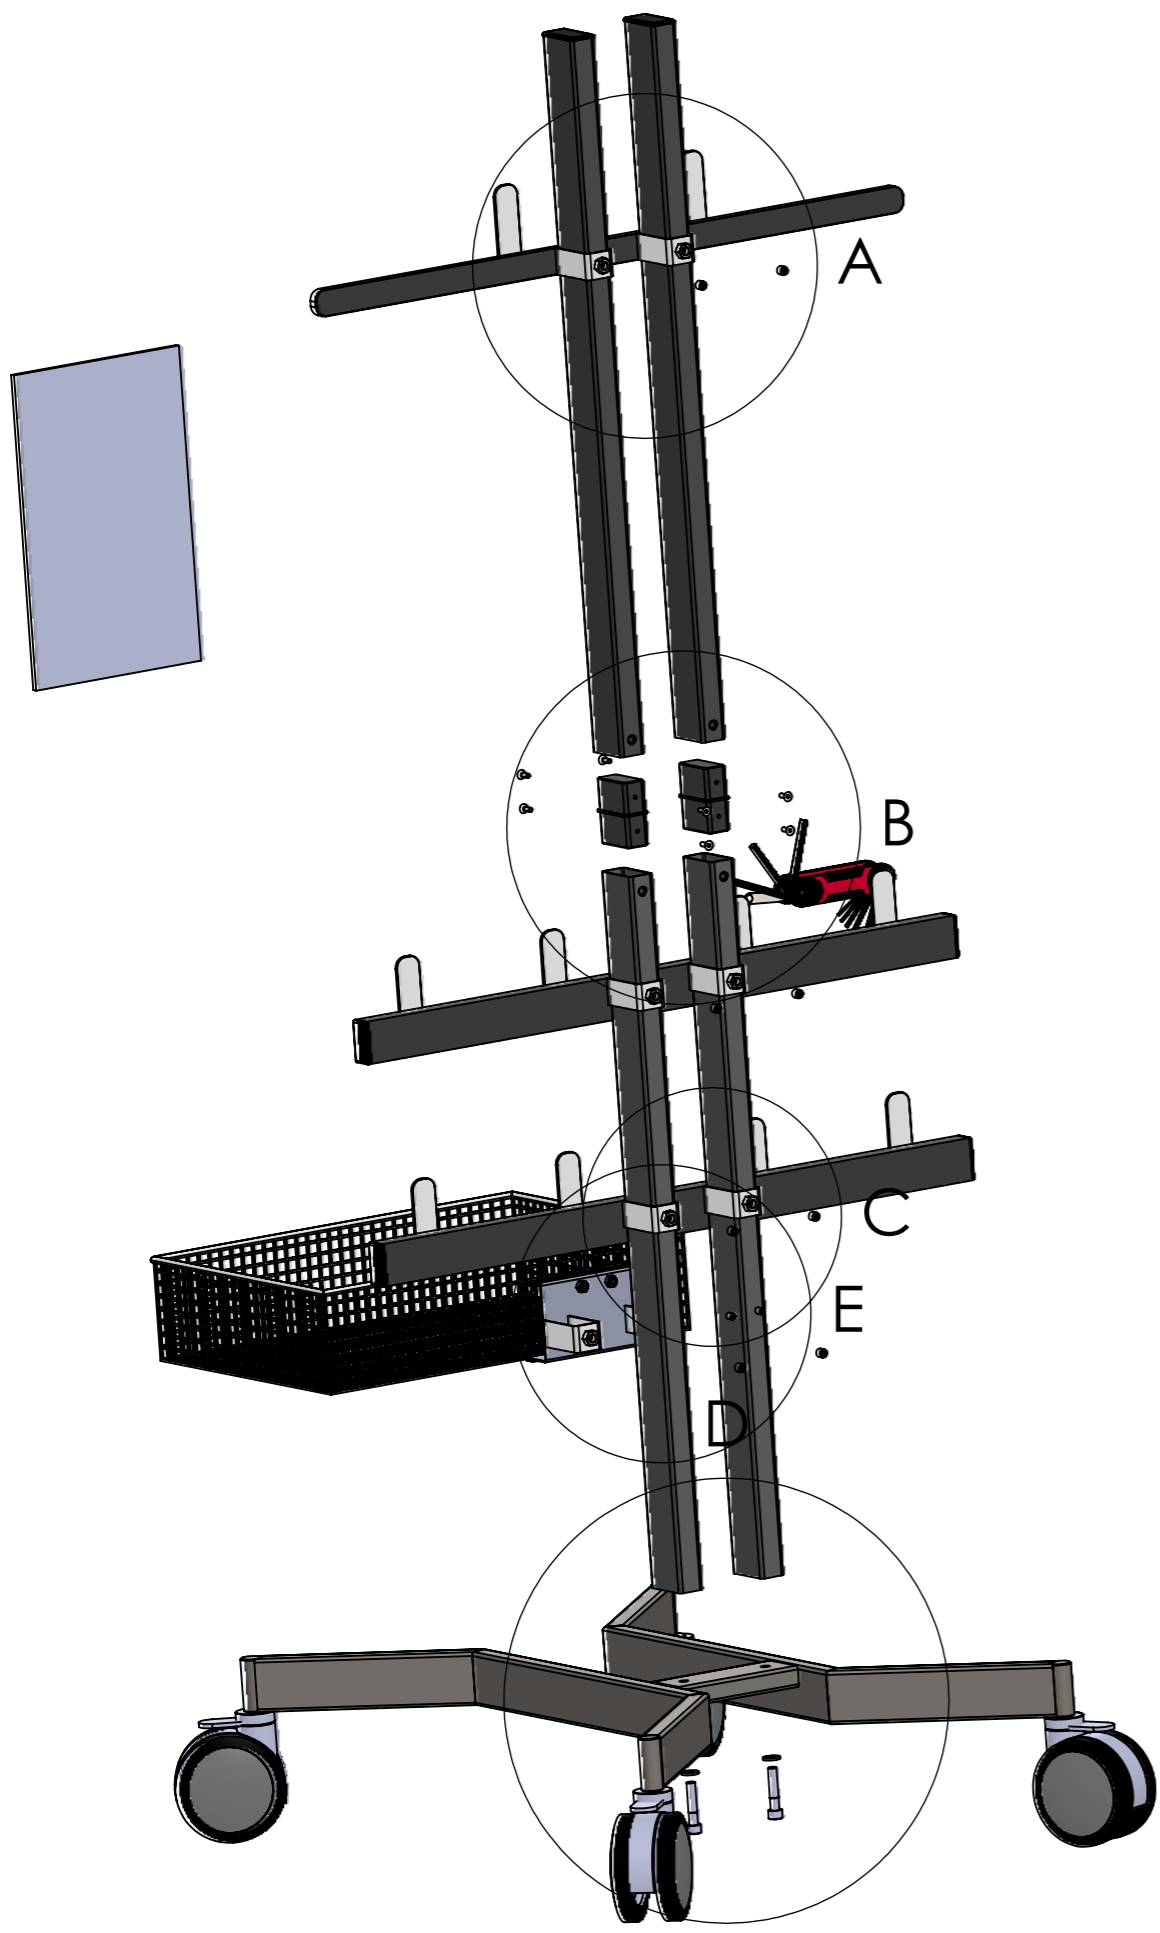

ITEM NO.	PART NUMBER	DESCRIPTION	QTY.
1	0871910045 Pedistirrup Trolley	Stel	1
2	SW0001004	skiver	2
3	Ø100 tente Hjul	Ø100 Hjul	4
4	SW0002676	M8 x 40 cyl.	4
5	SW0000999	M4 x 12 mm unbr.	8
6	User Library-allen wrench	Nøglesæt	1
7	SW0001000	M8 x 10 pinolskruer	8
8	SW0001003	M8 x 40 cyl.	2
9	SW0002678	Samlevejledning	1
10	Closure profile 20x40	Ende prop 20x40	4
11	Closure profile 25x50	endeprop 25x50	2
12	SW0001001	M6 x 10 Pinolskrure	2

Kunde:		Ordre.nr	Vægt (kg.)	31355.80
Matr type:	A3	Dato:	08-01-2021	Konstruktør:
Pladefykkelse:		Rev.Dato:		
Matr:	SCALE 1:8	Overflade:	SHEET 1 OF 2	
Tegningsbeskrivelse:				Tegningsnr:
				87855-00

● DETAIL A
SCALE 2:7

● DETAIL B
SCALE 2:7

● DETAIL C
SCALE 2:7

● DETAIL D
SCALE 2:7

Kunde:	Ordre.nr	Vægt (kg.)	31355.80
Matr type:	A3	Dato:	19.11.2021
Pladetykkelse:	SCALE 1:7	Rev.Dato:	
Matr:		Overflade:	SCALE 2:7
Tegningsbeskrivelse:		Tegningsnr:	87855-00