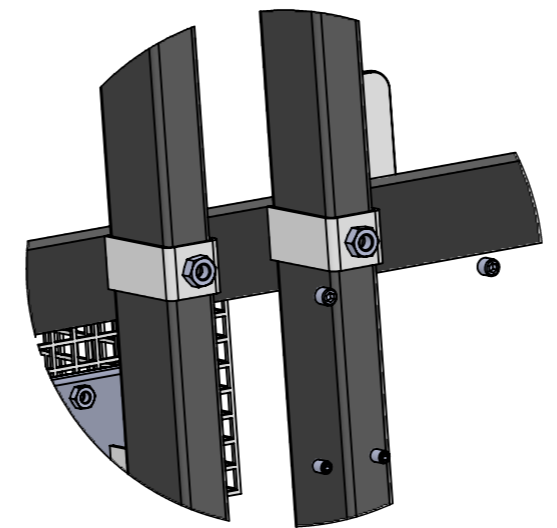

ITEM NO.	PART NUMBER	DESCRIPTION	QTY.
1	0871910045 Pedistirrup Trolley	Stel	1
2	SW0001004	skiver	2
3	Ø100 tente Hjul	Ø100 Hjul	4
4	SW0002676	M8 x 40 cyl.	4
5	SW0000999	M4 x 12 mm unbr.	8
6	User Library-allen wrench	Nøglesæt	1
7	SW0001000	M8 x 10 pinolskruer	8
8	SW0001003	M8 x 40 cyl.	2
9	SW0002678	Samlevejledning	1
10	Closure profile 20x40	Ende prop 20x40	4
11	Closure profile 25x50	endeprop 25x50	2
12	SW0001001	M6 x 10 Pinolskrure	2

Kunde:		Ordre.nr	Vægt (kg.)	31355.80
Matr type:	A3	Dato:	08-01-2021	Konstruktør:
Pladefykkelse:		Rev.Dato:		
Matr:	SCALE 1:8	Overflade:	SHEET 1 OF 2	
Tegningsbeskrivelse:				Tegningsnr:
				87855-00

● DETAIL A
SCALE 2:7

● DETAIL B
SCALE 2:7

● DETAIL C
SCALE 2:7

● DETAIL D
SCALE 2:7

Kunde:	Ordre.nr	Vægt (kg.)	31355.80
Matr type:	A3	Dato:	19.11.2021
Pladetykkelse:	SCALE 1:7	Rev.Dato:	
Matr:		Overflade:	SCALE 2:7
Tegningsbeskrivelse:		Tegningsnr:	87855-00