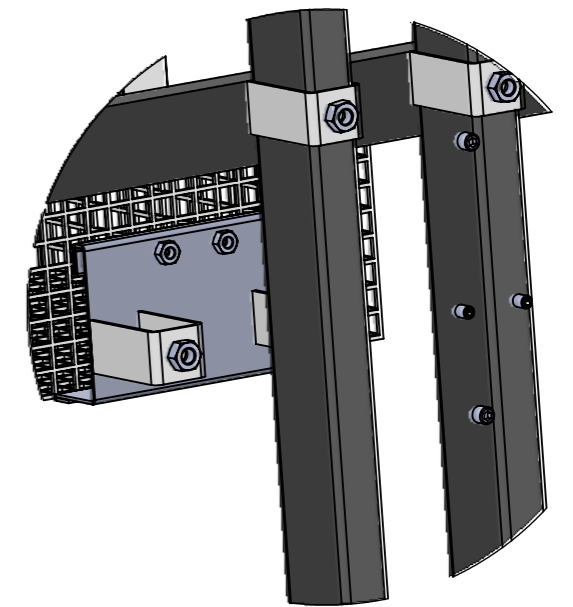

Kunde:		Ordre.nr	Vægt (kg.)	31355.80
Matr type:	A3	Dato:	08-01-2021	Konstruktør:
Pladefykkelse:		Rev.Dato:		
Matr:	SCALE 1:8	Overflade:	SHEET 1 OF 2	
Tegningsbeskrivelse:				Tegningsnr:
				87855-00

● DETAIL A
SCALE 2:7

● DETAIL B
SCALE 2:7

● DETAIL C
SCALE 2:7

● DETAIL D
SCALE 2:7

Kunde:	Ordre.nr	Vægt (kg.)	31355.80
Matr type:	A3	Dato:	19.11.2021
Pladetykkelse:	SCALE 1:7	Rev.Dato:	
Matr:		Overflade:	SCALE 2:7
Tegningsbeskrivelse:		Tegningsnr:	87855-00