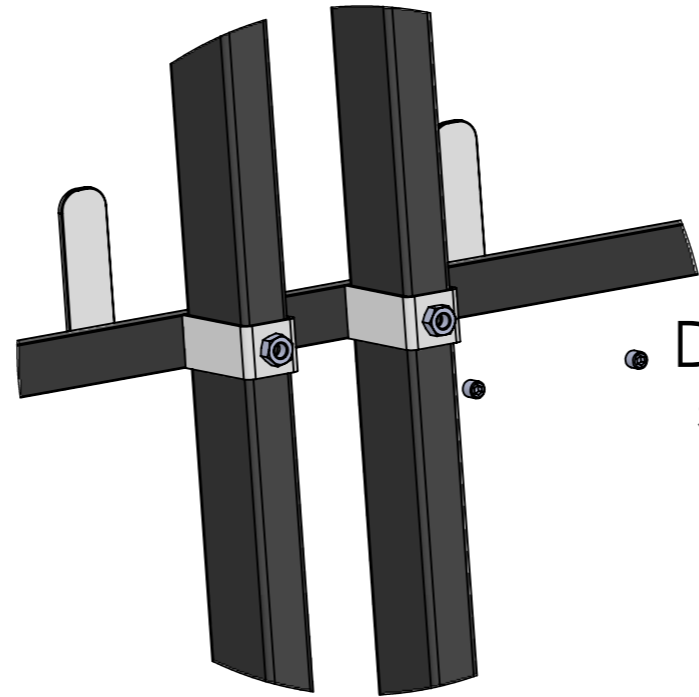

ITEM NO.	PART NUMBER	DESCRIPTION	QTY.
1	0871910045 Pedistirrup Trolley	Stel	1
2	SW0001004	skiver	2
3	Ø100 tente Hjul	Ø100 Hjul	4
4	SW0002676	M8 x 40 cyl.	4
5	SW0000999	M4 x 12 mm unbr.	8
6	User Library-allen wrench	Nøglesæt	1
7	SW0001000	M8 x 10 pinolskruer	8
8	SW0001003	M8 x 40 cyl.	2
9	SW0002678	Samlevejledning	1
10	Closure profile 20x40	Ende prop 20x40	4
11	Closure profile 25x50	endeprop 25x50	2
12	SW0001001	M6 x 10 Pinolskrure	2

Kunde:		Ordre.nr	Vægt (kg.)	31355.80
Matr type:	A3	Dato:	08-01-2021	Konstruktør:
Pladefykkelse:		Rev.Dato:		
Matr:	SCALE 1:8	Overflade:	SHEET 1 OF 2	
Tegningsbeskrivelse:				Tegningsnr:
				87855-00

● DETAIL A
SCALE 2:7

● DETAIL B
SCALE 2:7

● DETAIL C
SCALE 2:7

● DETAIL D
SCALE 2:7

Kunde:	Ordre.nr	Vægt (kg.)	31355.80
Matr type:	A3	Dato:	19.11.2021
Pladetykkelse:	SCALE 1:7	Rev.Dato:	
Matr:		Overflade:	SCALE 2:7
Tegningsbeskrivelse:		Tegningsnr:	87855-00