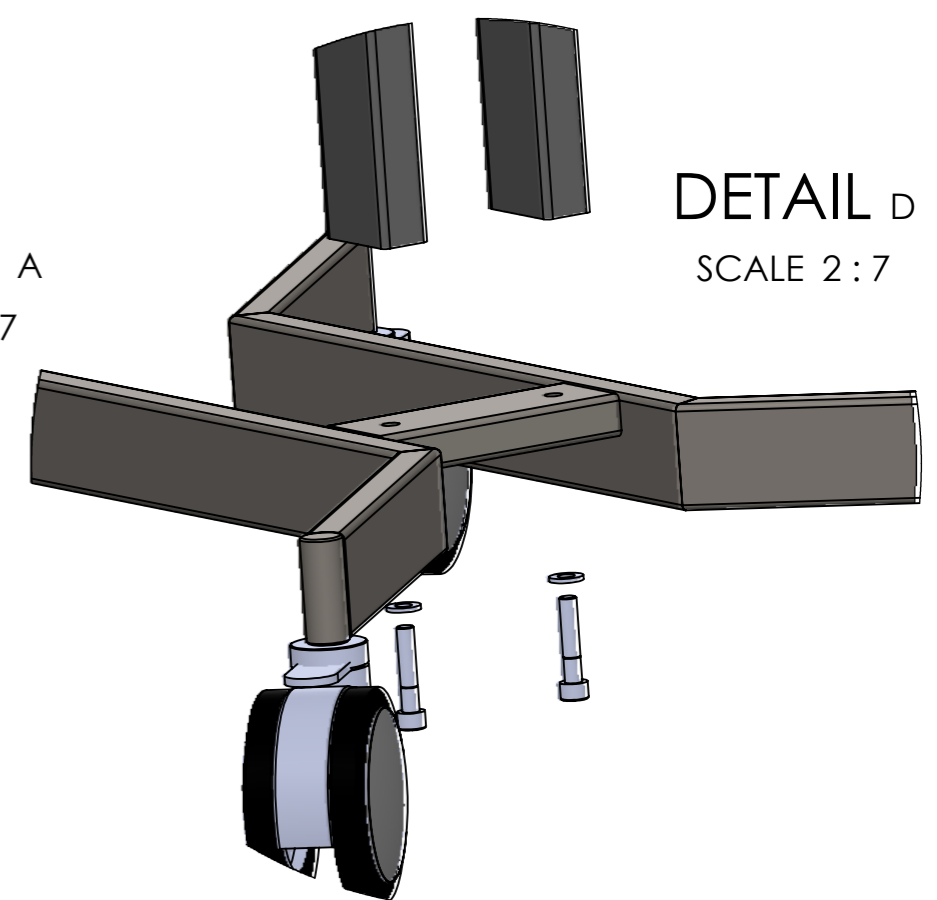

ITEM NO.	PART NUMBER	DESCRIPTION	QTY.
1	0871910045 Pedistirrup Trolley	Stel	1
2	SW0001004	skiver	2
3	Ø100 tente Hjul	Ø100 Hjul	4
4	SW0002676	M8 x 40 cyl.	4
5	SW0000999	M4 x 12 mm unbr.	8
6	User Library-allen wrench	Nøglesæt	1
7	SW0001000	M8 x 10 pinolskruer	8
8	SW0001003	M8 x 40 cyl.	2
9	SW0002678	Samlevejledning	1
10	Closure profile 20x40	Ende prop 20x40	4
11	Closure profile 25x50	endeprop 25x50	2
12	SW0001001	M6 x 10 Pinolskrure	2

Kunde:		Ordre.nr	Vægt (kg.)	31355.80
Matr type:	A3	Dato:	08-01-2021	Konstruktør:
Pladefykkelse:		Rev.Dato:		
Matr:	SCALE 1:8	Overflade:	SHEET 1 OF 2	
Tegningsbeskrivelse:				Tegningsnr:
				87855-00

● DETAIL A
SCALE 2:7

● DETAIL B
SCALE 2:7

● DETAIL C
SCALE 2:7

● DETAIL D
SCALE 2:7

Kunde:	Ordre.nr	Vægt (kg.)	31355.80
Matr type:	A3	Dato:	19.11.2021
Pladetykkelse:	SCALE 1:7	Rev.Dato:	
Matr:		Overflade:	SCALE 2:7
Tegningsbeskrivelse:		Tegningsnr:	87855-00